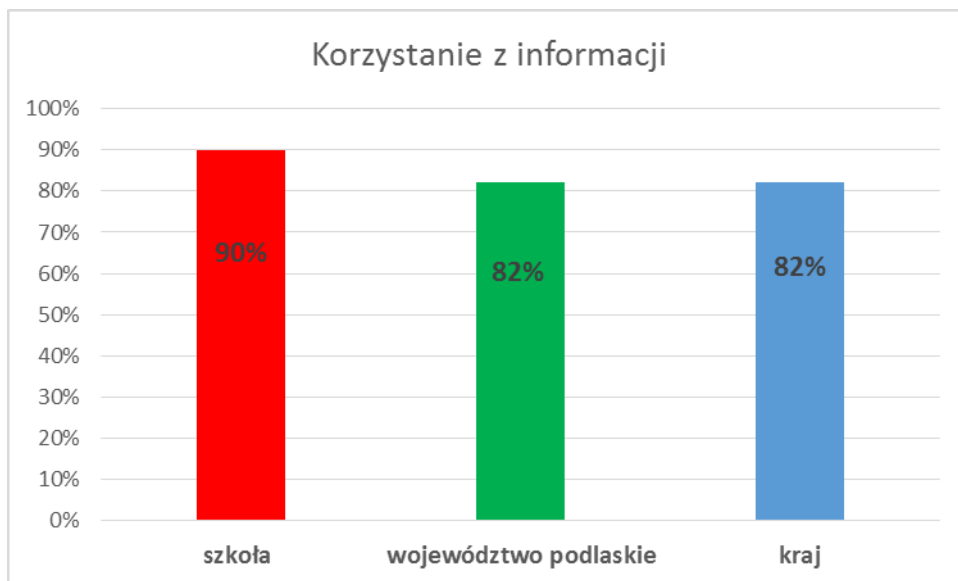

WYNIKI SPRAWDZIANU PRÓBNEGO 2014 Z OPERONEM

Średnie wyniki w poszczególnych województwach

Nasza szkoła na tle województwa i kraju:

Wyniki w poszczególnych obszarach:

ŁATWOŚĆ ZADAŃ

0,00 – 0,19	bardzo trudne
0,20 – 0,49	trudne
0,50 – 0,69	umiarkowanie trudne
0,70 – 0,89	łatwe
0,90 – 1,00	bardzo łatwe

SKALA STANINOWA

stanin	przedział punktowy		wyniki szkoły
1	0 - 8	najniższy	
2	9 - 11	bardzo niski	
3	12 - 14	niski	
4	15 - 18	nżej średniej	20% klasy
5	19 - 22	średni	40% klasy
6	23 - 26	wyżej średniej	wynik średni klasy - 24,4p.
7	27 - 30	wysoki	20% klasy
8	31 - 34	bardzo wysoki	20% klasy
9	35 - 40	najwyższy	