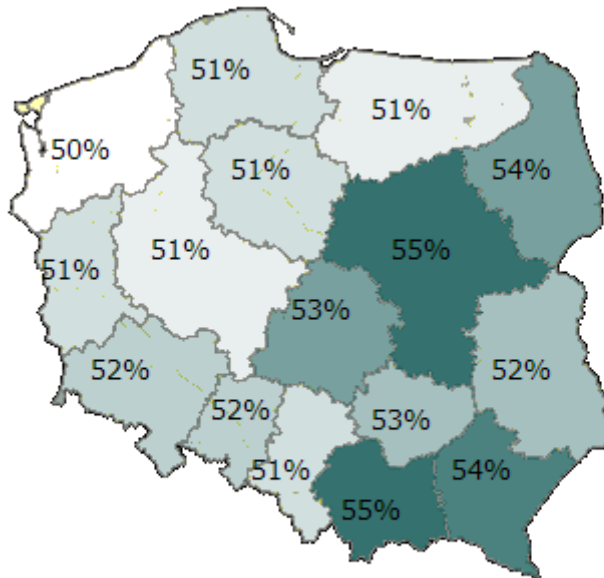

WYNIKI SPRAWDZIANU PRÓBNEGO 2014 Z OPERONEM

Średnie wyniki w poszczególnych województwach

Nasza szkoła na tle województwa i kraju:

Wyniki w poszczególnych obszarach:

ŁATWOŚĆ ZADAŃ

0,00 – 0,19	bardzo trudne
0,20 – 0,49	trudne
0,50 – 0,69	umiarkowanie trudne
0,70 – 0,89	łatwe
0,90 – 1,00	bardzo łatwe

SKALA STANINOWA

stanin	przedział punktowy		wyniki szkoły
1	0 - 8	najniższy	
2	9 - 11	bardzo niski	
3	12 - 14	niski	
4	15 - 18	nżej średniej	20% klasy
5	19 - 22	średni	40% klasy
6	23 - 26	wyżej średniej	wynik średni klasy - 24,4p.
7	27 - 30	wysoki	20% klasy
8	31 - 34	bardzo wysoki	20% klasy
9	35 - 40	najwyższy	