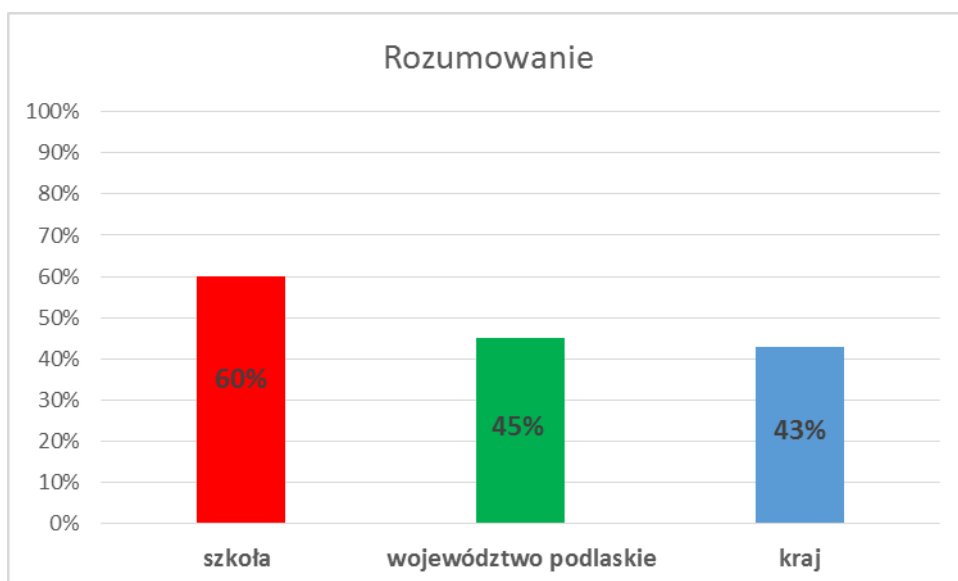

WYNIKI SPRAWDZIANU PRÓBNEGO 2014 Z OPERONEM

Średnie wyniki w poszczególnych województwach

Nasza szkoła na tle województwa i kraju:

Wyniki w poszczególnych obszarach:

ŁATWOŚĆ ZADAŃ

0,00 – 0,19	bardzo trudne
0,20 – 0,49	trudne
0,50 – 0,69	umiarkowanie trudne
0,70 – 0,89	łatwe
0,90 – 1,00	bardzo łatwe

SKALA STANINOWA

stanin	przedział punktowy		wyniki szkoły
1	0 - 8	najniższy	
2	9 - 11	bardzo niski	
3	12 - 14	niski	
4	15 - 18	nżej średniej	20% klasy
5	19 - 22	średni	40% klasy
6	23 - 26	wyżej średniej	wynik średni klasy - 24,4p.
7	27 - 30	wysoki	20% klasy
8	31 - 34	bardzo wysoki	20% klasy
9	35 - 40	najwyższy	