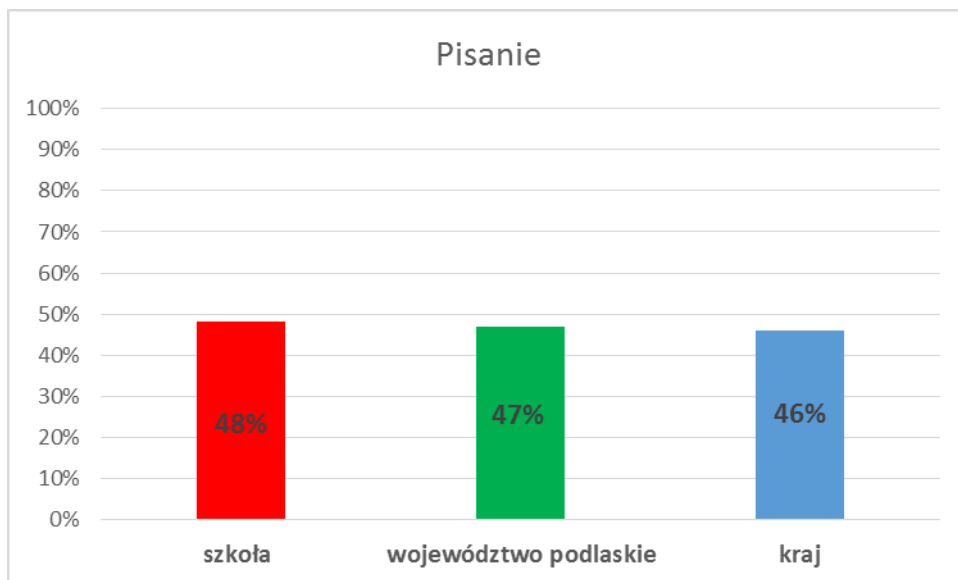

WYNIKI SPRAWDZIANU PRÓBNEGO 2014 Z OPERONEM

Średnie wyniki w poszczególnych województwach

Nasza szkoła na tle województwa i kraju:

Wyniki w poszczególnych obszarach:

ŁATWOŚĆ ZADAŃ

0,00 – 0,19	bardzo trudne
0,20 – 0,49	trudne
0,50 – 0,69	umiarkowanie trudne
0,70 – 0,89	łatwe
0,90 – 1,00	bardzo łatwe

SKALA STANINOWA

stanin	przedział punktowy		wyniki szkoły
1	0 - 8	najniższy	
2	9 - 11	bardzo niski	
3	12 - 14	niski	
4	15 - 18	nżej średniej	20% klasy
5	19 - 22	średni	40% klasy
6	23 - 26	wyżej średniej	wynik średni klasy - 24,4p.
7	27 - 30	wysoki	20% klasy
8	31 - 34	bardzo wysoki	20% klasy
9	35 - 40	najwyższy	