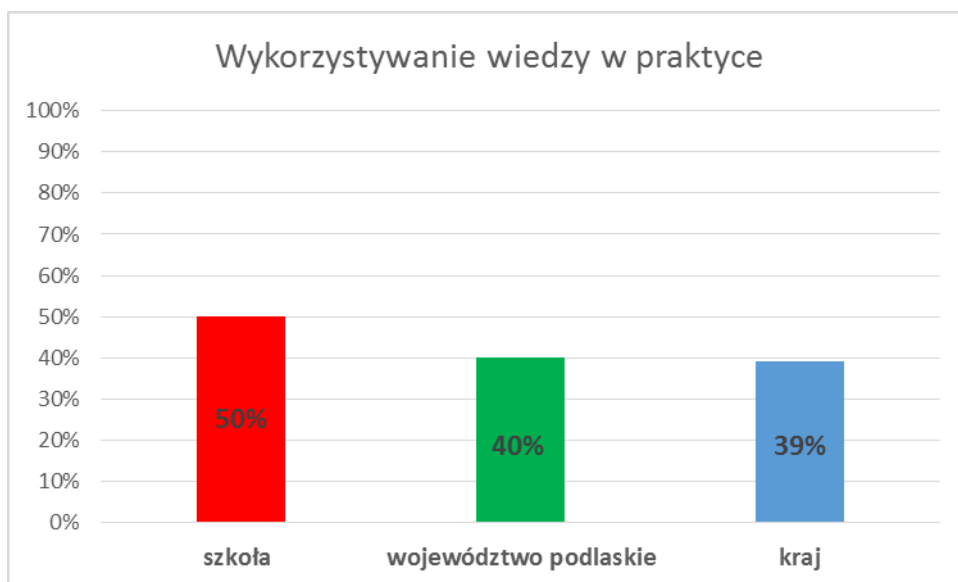

WYNIKI SPRAWDZIANU PRÓBNEGO 2014 Z OPERONEM

Średnie wyniki w poszczególnych województwach

Nasza szkoła na tle województwa i kraju:

Wyniki w poszczególnych obszarach:

ŁATWOŚĆ ZADAŃ

0,00 – 0,19	bardzo trudne
0,20 – 0,49	trudne
0,50 – 0,69	umiarkowanie trudne
0,70 – 0,89	łatwe
0,90 – 1,00	bardzo łatwe

SKALA STANINOWA

stanin	przedział punktowy		wyniki szkoły
1	0 - 8	najniższy	
2	9 - 11	bardzo niski	
3	12 - 14	niski	
4	15 - 18	nżej średniej	20% klasy
5	19 - 22	średni	40% klasy
6	23 - 26	wyżej średniej	wynik średni klasy - 24,4p.
7	27 - 30	wysoki	20% klasy
8	31 - 34	bardzo wysoki	20% klasy
9	35 - 40	najwyższy	