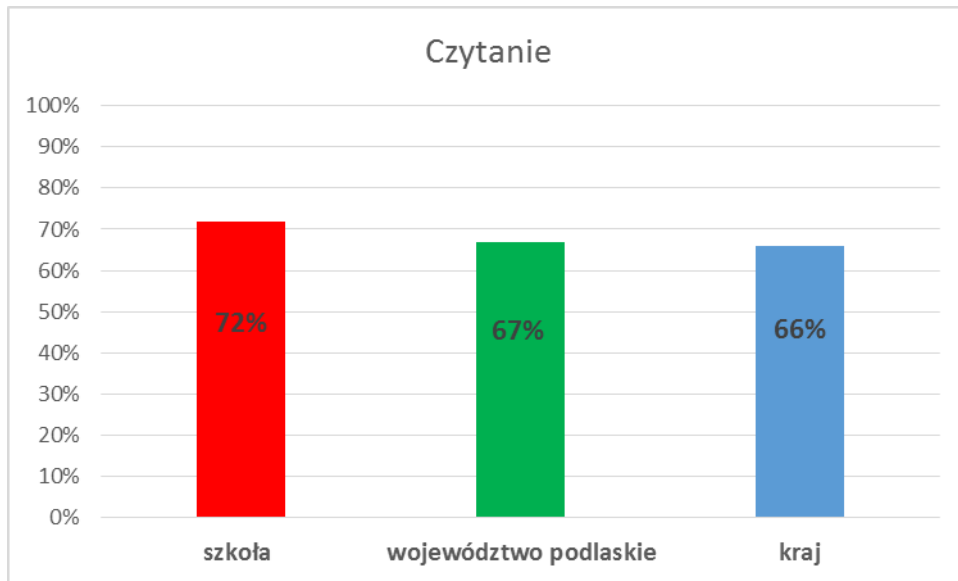

WYNIKI SPRAWDZIANU PRÓBNEGO 2014 Z OPERONEM

Średnie wyniki w poszczególnych województwach

Nasza szkoła na tle województwa i kraju:

Wyniki w poszczególnych obszarach:

ŁATWOŚĆ ZADAŃ

0,00 – 0,19	bardzo trudne
0,20 – 0,49	trudne
0,50 – 0,69	umiarkowanie trudne
0,70 – 0,89	łatwe
0,90 – 1,00	bardzo łatwe

SKALA STANINOWA

stanin	przedział punktowy		wyniki szkoły
1	0 - 8	najniższy	
2	9 - 11	bardzo niski	
3	12 - 14	niski	
4	15 - 18	nżej średniej	20% klasy
5	19 - 22	średni	40% klasy
6	23 - 26	wyżej średniej	wynik średni klasy - 24,4p.
7	27 - 30	wysoki	20% klasy
8	31 - 34	bardzo wysoki	20% klasy
9	35 - 40	najwyższy	