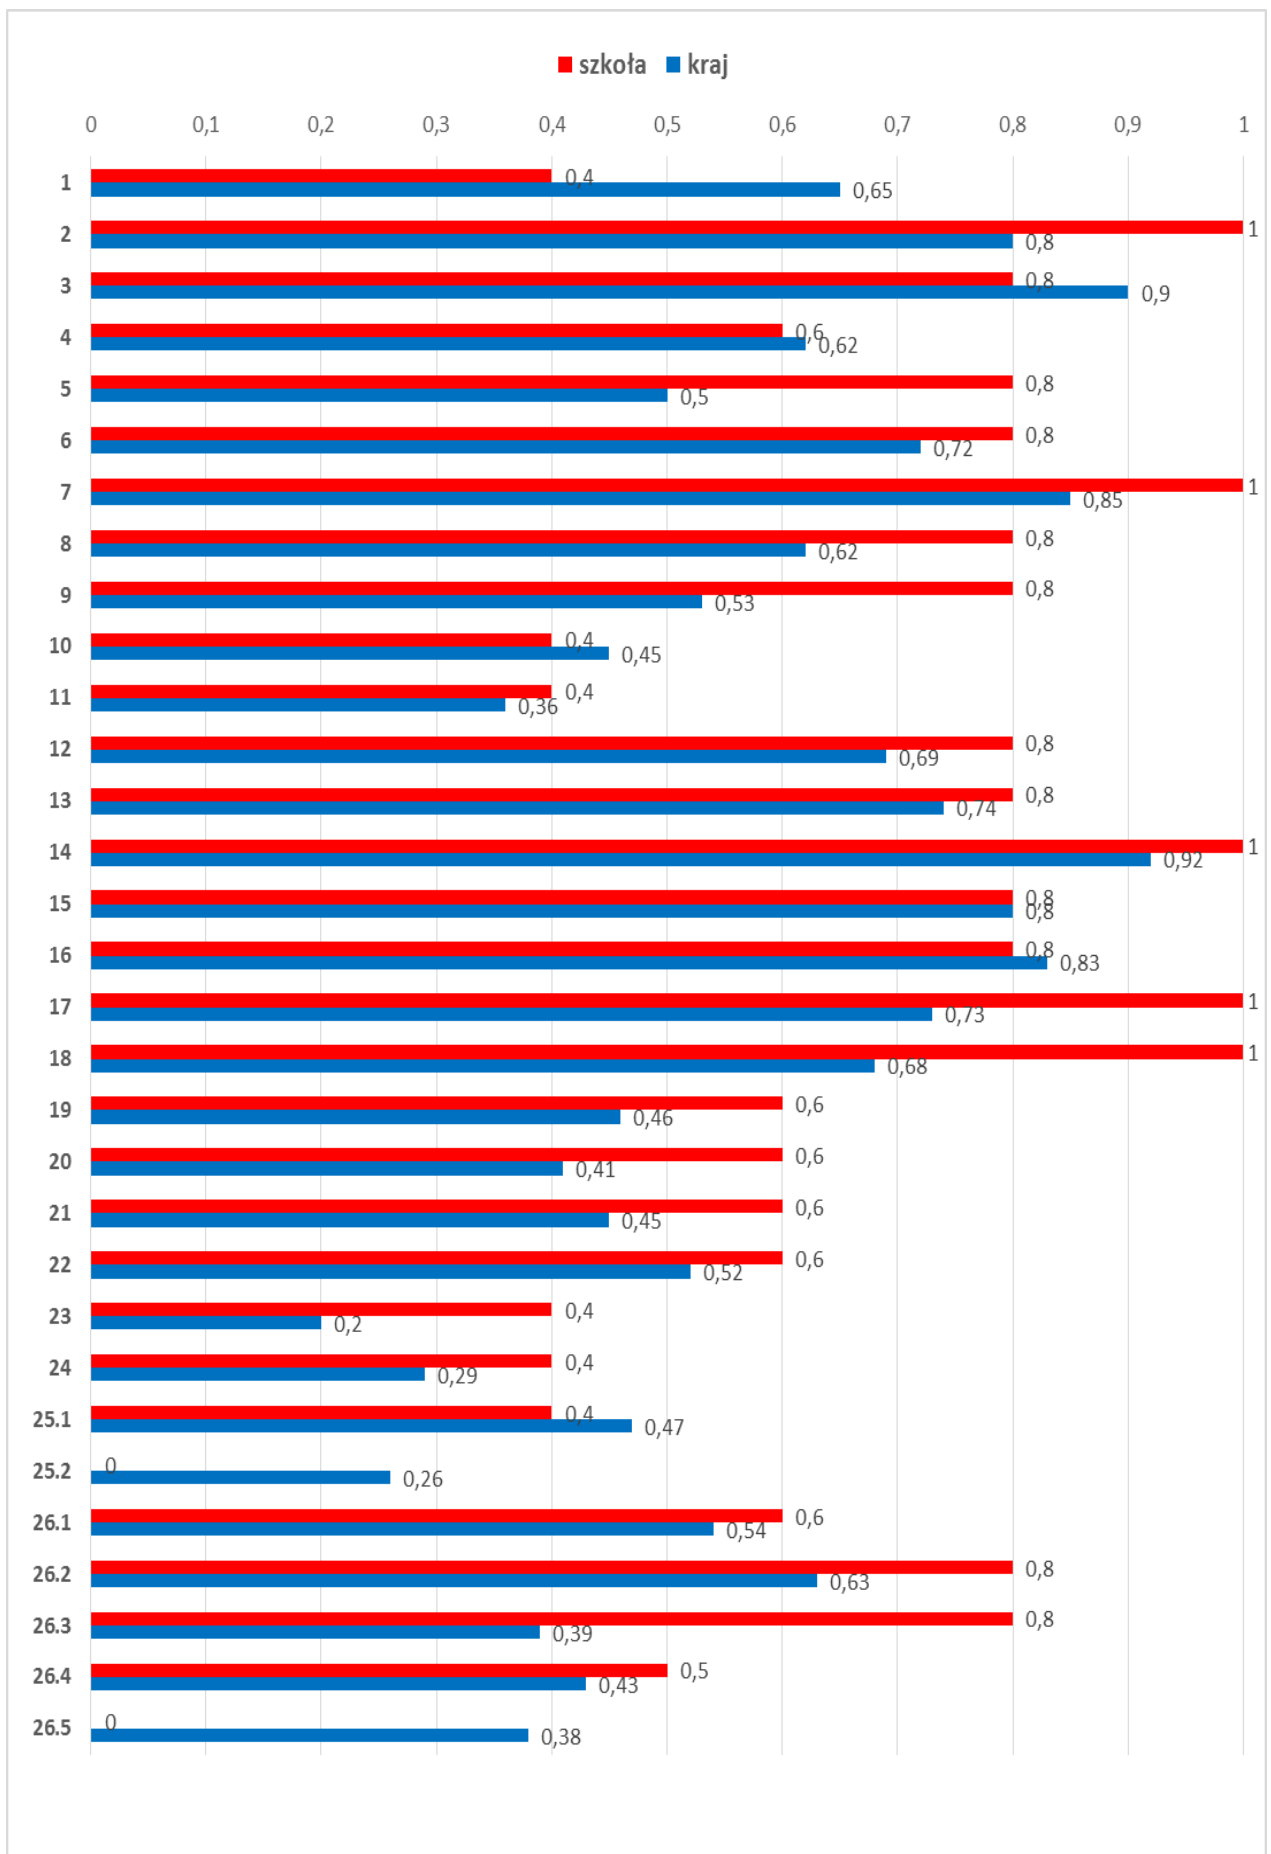

WYNIKI SPRAWDZIANU PRÓBNEGO 2014 Z OPERONEM

Średnie wyniki w poszczególnych województwach

Nasza szkoła na tle województwa i kraju:

Wyniki w poszczególnych obszarach:

ŁATWOŚĆ ZADAŃ

0,00 – 0,19	bardzo trudne
0,20 – 0,49	trudne
0,50 – 0,69	umiarkowanie trudne
0,70 – 0,89	łatwe
0,90 – 1,00	bardzo łatwe

SKALA STANINOWA

stanin	przedział punktowy		wyniki szkoły
1	0 - 8	najniższy	
2	9 - 11	bardzo niski	
3	12 - 14	niski	
4	15 - 18	nżej średniej	20% klasy
5	19 - 22	średni	40% klasy
6	23 - 26	wyżej średniej	wynik średni klasy - 24,4p.
7	27 - 30	wysoki	20% klasy
8	31 - 34	bardzo wysoki	20% klasy
9	35 - 40	najwyższy	